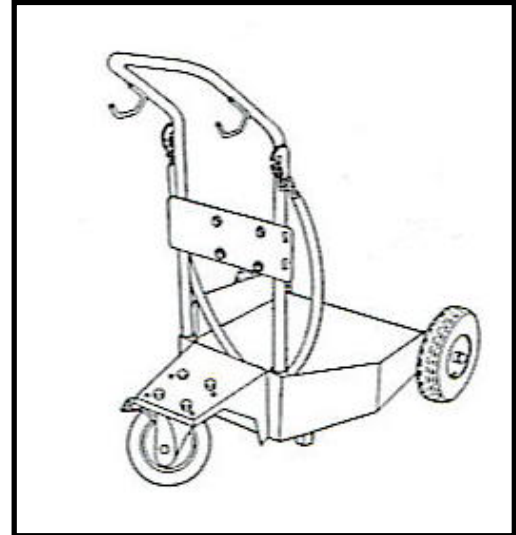

Ref.: **1305 CART**

Description/ Descripción/ Description

E

Heavy-duty welded steel, three-wheel cart includes two pneumatic rear tires and a locking front caster for uneven terrain. Equipped with a padded chain to secure the drum to the cart. Provisioned with mounting receptacle plates and holes for various optional equipment.

Accommodates a 1400 series (only) hose reel above the locking caster with optional 1399 mounting plate.

SP

El acero soldado con autógena resistente, carro de la tres-rueda incluye posteriores neumáticos el terreno dos neumáticos y un echador delantero de fijación para desiguales. Equipado de una cadena rellena para asegurar el tambor al carro. Provisioned con las placas del receptáculo del montaje y agujeros para el vario equipo opcional.

Acomoda un carrete de la manguera de 1400 series sobre el echador con la placa 1399 de montaje opcional.

FR

L'acier soudé résistant, chariot de trois-roue inclut deux pneus arrière pneumatiques et une roulette avant de fermeture pour le terrain inégal. Équipé d'une chaîne capitonnée pour fixer le tambour au chariot. Provisioned avec des plats et des trous de réceptacle de support pour le divers équipement facultatif.