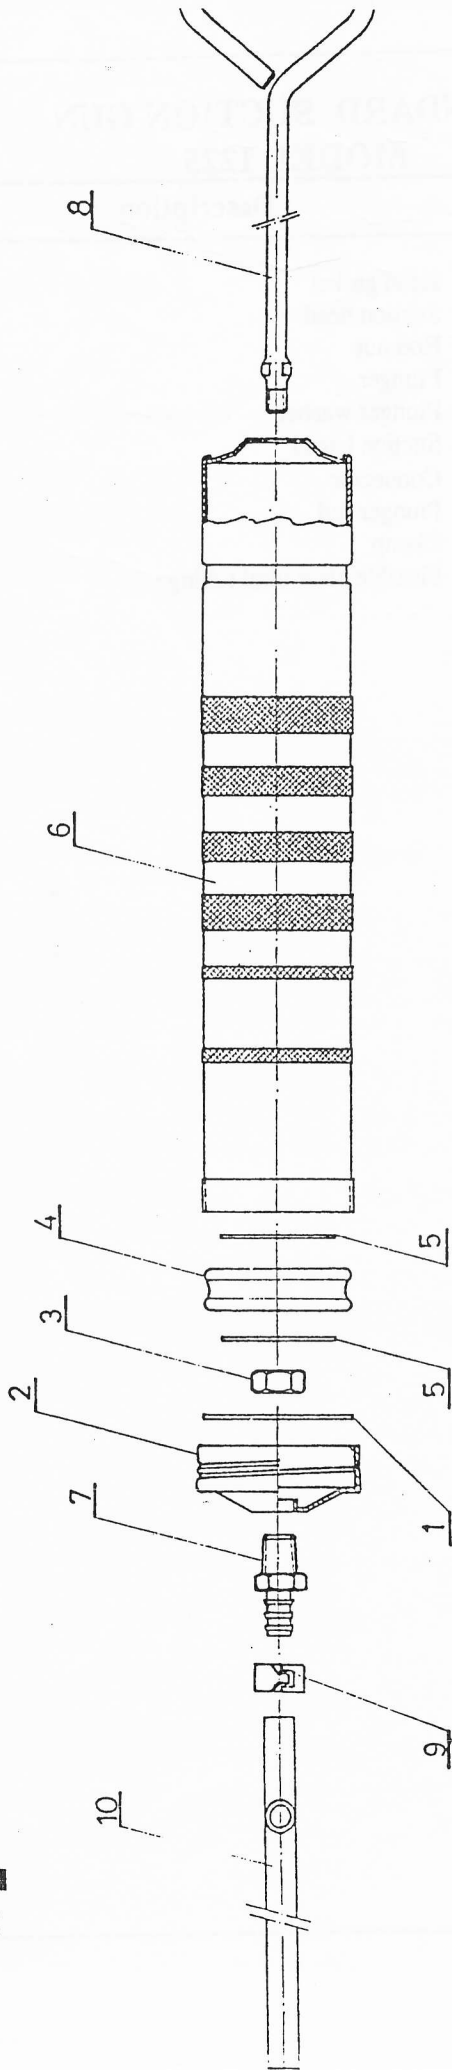

S. SAMSON
MODEL 1225

**STANDARD SUCTION GUN
MODEL 1225**

Number	Reference	Description	Quantity
1	946 402	Head gasket	1
2	711 252	Suction head	1
3	941 008	Rod nut	1
4	811 500	Plunger	1
5	711 206	Plunger washer	1
6	711 261	Suction barrel	1
7	711 219	Connector	1
8	711 253	Plunger rod	1
9	944 614	Clamp	1
10	711 218	Flexible clear vinyl tubing	1